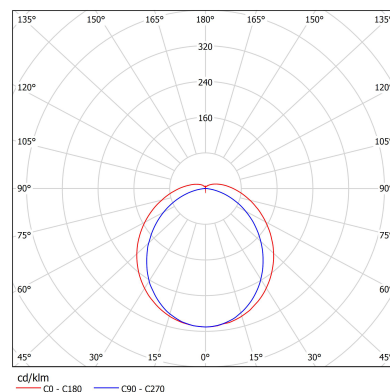

Потребляемая мощность	27 Вт
Световой поток светильника	3 233 Лм
Кривая силы света	Д-косинусная
Степень защиты корпуса	IP40
Температура эксплуатации	-40 ÷ +50 °С
Вид климатического исполнения	У1
Габариты	70x1185x70 мм
Вес	1,65 кг
Гарантийный срок	5 лет