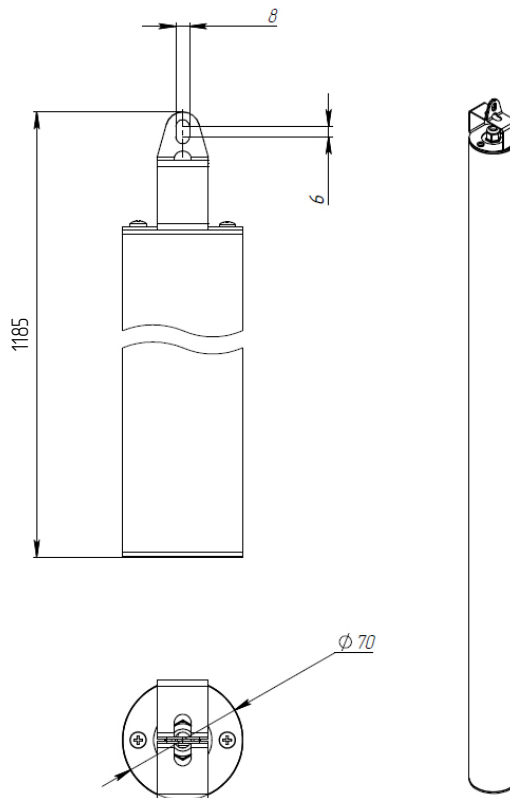

СВЕТОДИОДНЫЙ СВЕТИЛЬНИК FPL-фермер 03-27-850

КОРПУС

Ударопрочный поликарбонат.

ОПТИКА

Опаловый поликарбонат 2 мм.

ИСТОЧНИК СВЕТА

Высокоэффективные светодиоды
NICHIA.

КРЕПЛЕНИЕ

Варианты монтажа: накладной монтаж
на поворотном кронштейне или подвесной.
Монтаж может быть как горизонтальным, так и
вертикальным.

ТЕХНИЧЕСКИЕ ХАРАКТЕРИСТИКИ

Потребляемая мощность	27 Вт
Световой поток светильника	3 233 Лм
Кривая силы света	Д-косинусная
Степень защиты корпуса	IP40
Температура эксплуатации	-40 ÷ +50 °С
Вид климатического исполнения	У1
Габариты	70x1185x70 мм
Вес	1,65 кг
Гарантийный срок	5 лет